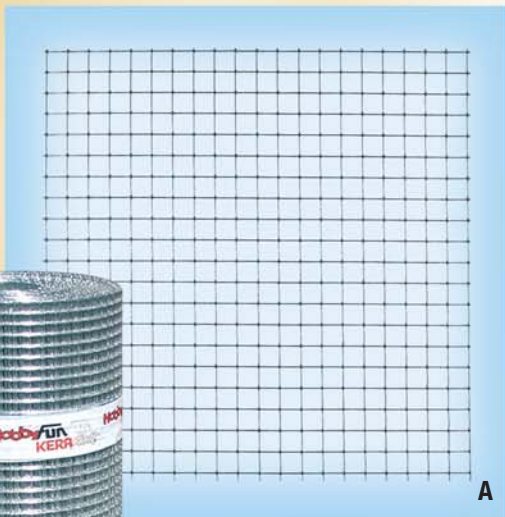

Drahteinsatz für Lampen:

3901 241 und 3901 841

Wire frame for lamps: / Grillage pour lampes:

Rete metallica per lampade:

Draadgrid voor lampen: 3901 241 / 3901 841

A 3501 241 VE 5 **25,5 x 26 cm**

Drahtgitter-Rolle

Drum of wire-knitting / grillage métallique en
rouleau / reticolo metallico / Draadgridrol

Zum Zurechtschneiden für selbstgestaltete Lampen
in eigenen Größen / To be cut by yourself for com-
pletely self-produced lamps of your own sizes / Pour
couper et créer des lampes tout à fait vous-même
en votre taille / Da tagliare nelle misura desiderata
per lampade integralmente personalizzate / Om voor
eigene lampen creaties terecht te knippen

D 3501 900 VE 1 **25m x 100cm**

Drahtgitter

Wire frame / Grillage / Rete metallica / Draadgrid